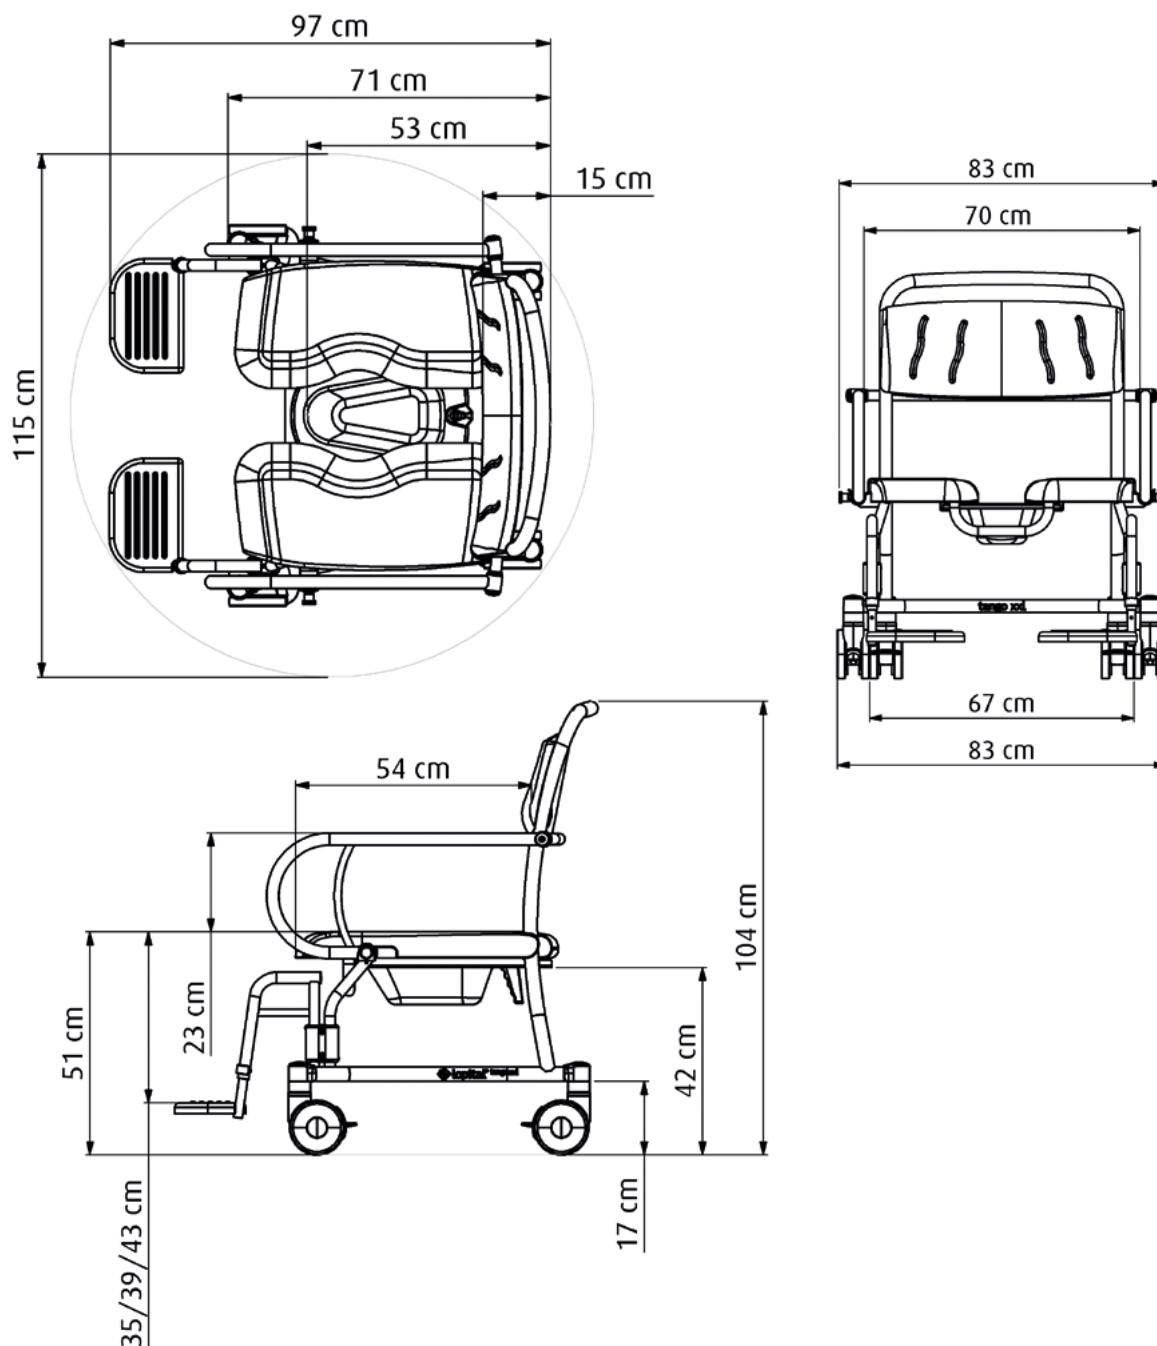

*Ergonomisch gevormde, afneembare, tweedelige PUR zitting met toilet-opening.*

*Onafhankelijk wegdraibare armsteunen.*

*Richtingswiel.*

*Wegdraibare en afneembare voetsteunen, in hoogte verstelbaar.*

## Technische details

- |                  |        |                             |        |
|------------------|--------|-----------------------------|--------|
| • Max. belasting | 360 kg | • Zithoogte                 | 51 cm  |
| • Eigen gewicht  | 31 kg  | • Totale lengte basisframe  | 97 cm  |
| • Zitbreedte     | 70 cm  | • Totale breedte basisframe | 83 cm  |
| • Zitdiepte      | 54 cm  | • Draaicirkel               | 115 cm |