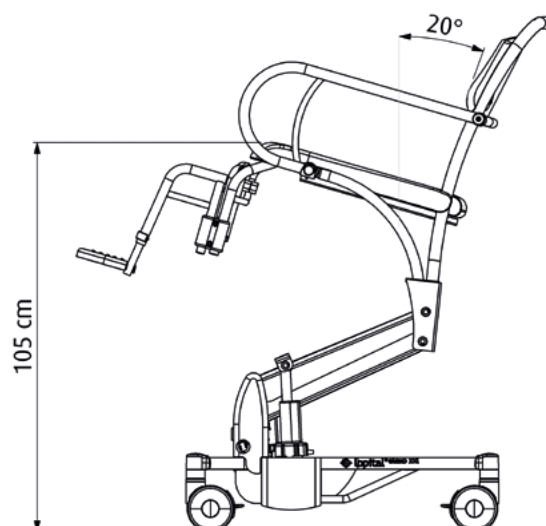

*Ergonomisch gevormde, afneembare, tweedelige PUR zitting met toilet-opening.*

*Geleider voor RVS toiletemmer of ondersteek.*

*Noodstop.*

*Onafhankelijk wegdraaibare armsteunen.*

*Wegdraaibare en afneembare voetsteunen, in hoogte verstelbaar.*

*Oplaadpunt met magneetkoppeling.*

*Elexo XXL laagste stand.*

*Elexo XXL hoogste stand met 20 graden kantelverstelling.*

## Technische details

- |                             |                 |                          |                       |
|-----------------------------|-----------------|--------------------------|-----------------------|
| • Max. belasting            | 220 kg          | • Draaicirkel            | 140 cm                |
| • Eigen gewicht             | 71 kg           | • Elektrische aansturing | 24V                   |
| • Zitbreedte                | 70 cm           | • Accucapaciteit         | 2 x 12V, 7.2Ah        |
| • Zitdiepte                 | 54 cm           | • Lader                  | 220V 50 / 60Hz 500mA  |
| • Zithoogte (verstelbaar)   | 50 tot 105 cm   | • Veiligheid             | Magnetische koppeling |
| • Totale lengte basisframe  | 119 cm          | - Aan / uit schakelaar   |                       |
| • Totale breedte basisframe | 89 cm           | - Noodstop               |                       |
| • Kantelverstelling         | 0 tot 20 graden | - Nooddaalknop           |                       |
|                             |                 | • Waterdichtheid         | IPX4                  |