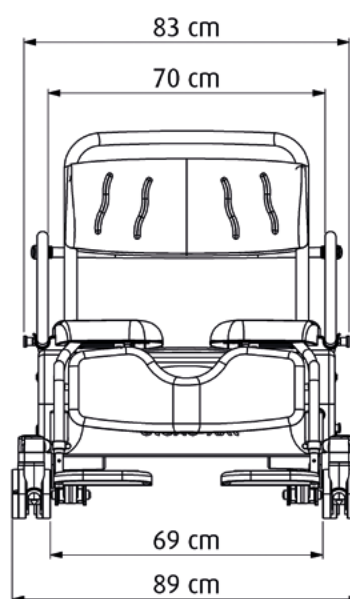

*Oplaadpunt met magneetkoppeling.*

*Elexo XXL laagste stand.*

*Elexo XXL hoogste stand met 20 graden kantelverstelling.*

## Technische details

- |                             |                 |                          |                       |
|-----------------------------|-----------------|--------------------------|-----------------------|
| • Max. belasting            | 220 kg          | • Draaicirkel            | 140 cm                |
| • Eigen gewicht             | 71 kg           | • Elektrische aansturing | 24V                   |
| • Zitbreedte                | 70 cm           | • Accucapaciteit         | 2 x 12V, 7.2Ah        |
| • Zitdiepte                 | 54 cm           | • Lader                  | 220V 50 / 60Hz 500mA  |
| • Zithoogte (verstelbaar)   | 50 tot 105 cm   | • Veiligheid             | Magnetische koppeling |
| • Totale lengte basisframe  | 119 cm          | - Aan / uit schakelaar   |                       |
| • Totale breedte basisframe | 89 cm           | - Noodstop               |                       |
| • Kantelverstelling         | 0 tot 20 graden | - Nooddaalknop           |                       |
|                             |                 | • Waterdichtheid         | IPX4                  |