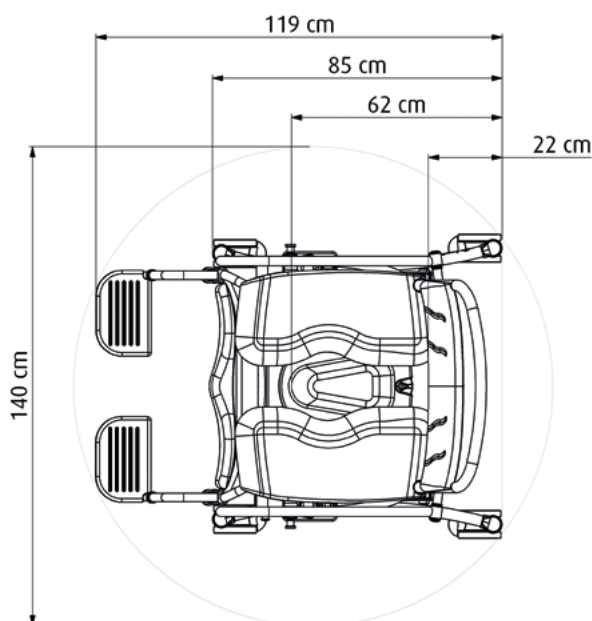

*Oplaadpunt met magneetkoppeling.*

*Elexo XXL laagste stand.*

*Elexo XXL hoogste stand met 20 graden kantelverstelling.*

## Technische details

- |                             |                 |                          |                       |
|-----------------------------|-----------------|--------------------------|-----------------------|
| • Max. belasting            | 220 kg          | • Draaicirkel            | 140 cm                |
| • Eigen gewicht             | 71 kg           | • Elektrische aansturing | 24V                   |
| • Zitbreedte                | 70 cm           | • Accucapaciteit         | 2 x 12V, 7.2Ah        |
| • Zitdiepte                 | 54 cm           | • Lader                  | 220V 50 / 60Hz 500mA  |
| • Zithoogte (verstelbaar)   | 50 tot 105 cm   | • Veiligheid             | Magnetische koppeling |
| • Totale lengte basisframe  | 119 cm          | - Aan / uit schakelaar   |                       |
| • Totale breedte basisframe | 89 cm           | - Noodstop               |                       |
| • Kantelverstelling         | 0 tot 20 graden | - Nooddaalknop           |                       |
|                             |                 | • Waterdichtheid         | IPX4                  |