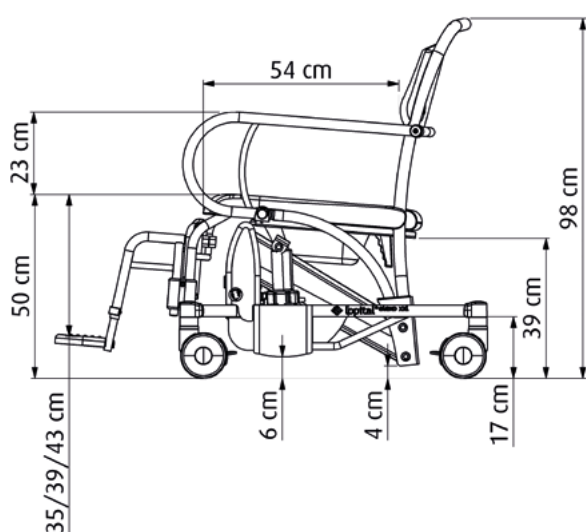

*Oplaadpunt met magneetkoppeling.*

*Elexo XXL laagste stand.*

*Elexo XXL hoogste stand met 20 graden kantelverstelling.*

## Technische details

- |                             |                 |                          |                       |
|-----------------------------|-----------------|--------------------------|-----------------------|
| • Max. belasting            | 220 kg          | • Draaicirkel            | 140 cm                |
| • Eigen gewicht             | 71 kg           | • Elektrische aansturing | 24V                   |
| • Zitbreedte                | 70 cm           | • Accucapaciteit         | 2 x 12V, 7.2Ah        |
| • Zitdiepte                 | 54 cm           | • Lader                  | 220V 50 / 60Hz 500mA  |
| • Zithoogte (verstelbaar)   | 50 tot 105 cm   | • Veiligheid             | Magnetische koppeling |
| • Totale lengte basisframe  | 119 cm          | - Aan / uit schakelaar   |                       |
| • Totale breedte basisframe | 89 cm           | - Noodstop               |                       |
| • Kantelverstelling         | 0 tot 20 graden | - Nooddaalknop           |                       |
|                             |                 | • Waterdichtheid         | IPX4                  |