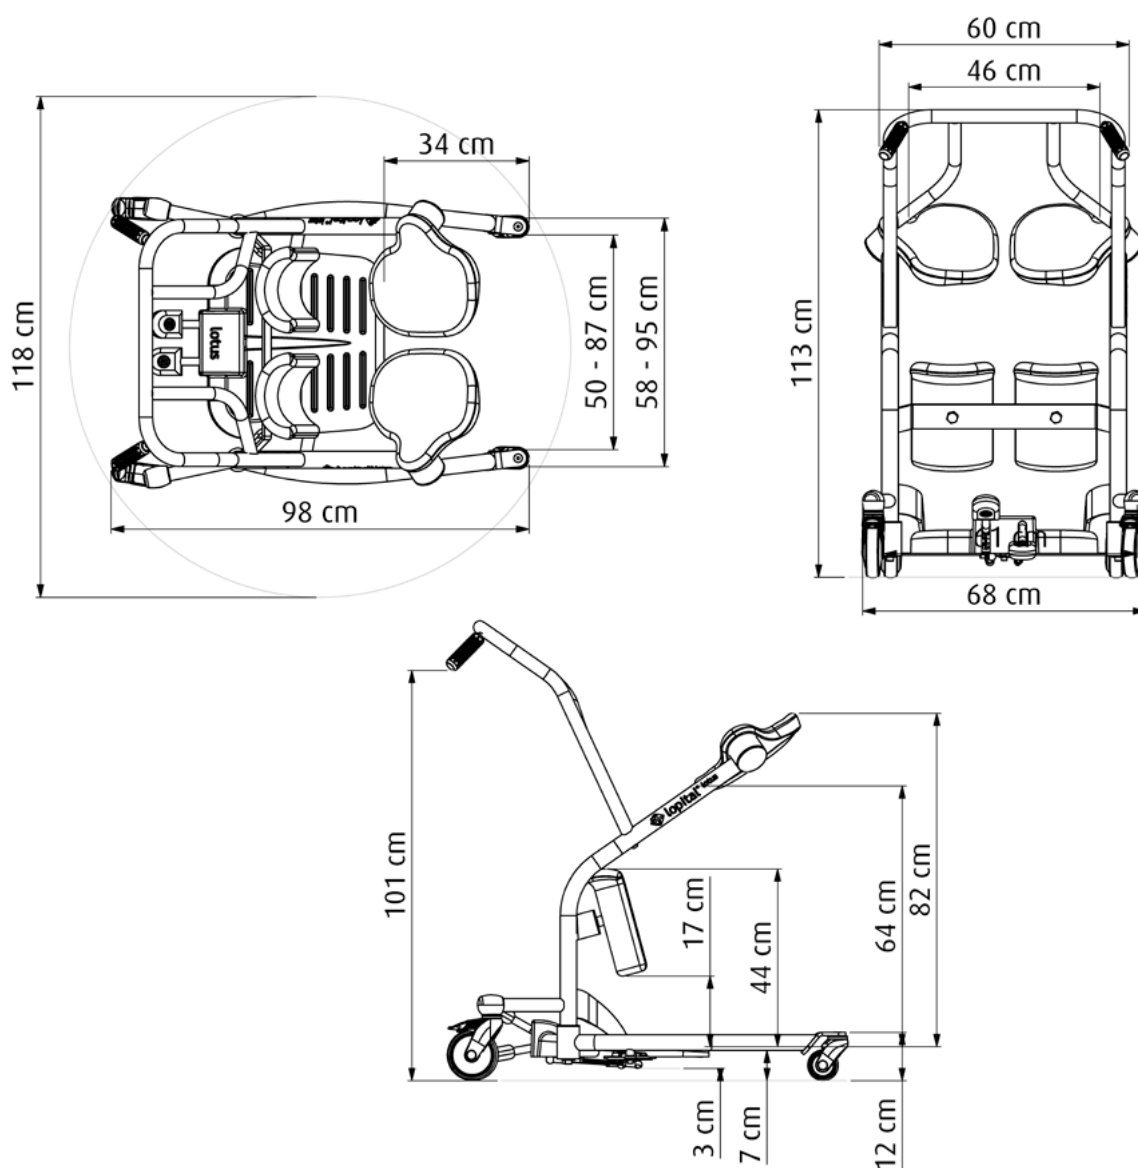

## Technische details

- Max. belasting 200 kg
- Eigen gewicht 35 kg
- Totale lengte basisframe 98 cm
- Totale breedte smalle stand 68 cm
- Totale breedte poten gespreid 95 cm
- Totale hoogte basisframe 113 cm
- Draaicirkel 118 cm